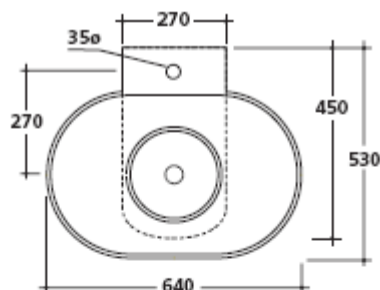

Orbis

Art. 6073

Lavabo tondo d'appoggio abbinato a base Art. 6076, monoforo.

Round laid-on washbasin combined with base Art. 6076, one hole.

Lavabo redondo de apoyo, 1 orificio para columna Art. 6076.

Art. 6076

Base per lavabi art. 6073 e art. 6074.

Base for washbasins items 6073 and 6074.

Columna por lavabos art. 6073 - 6074.

Kg. 54